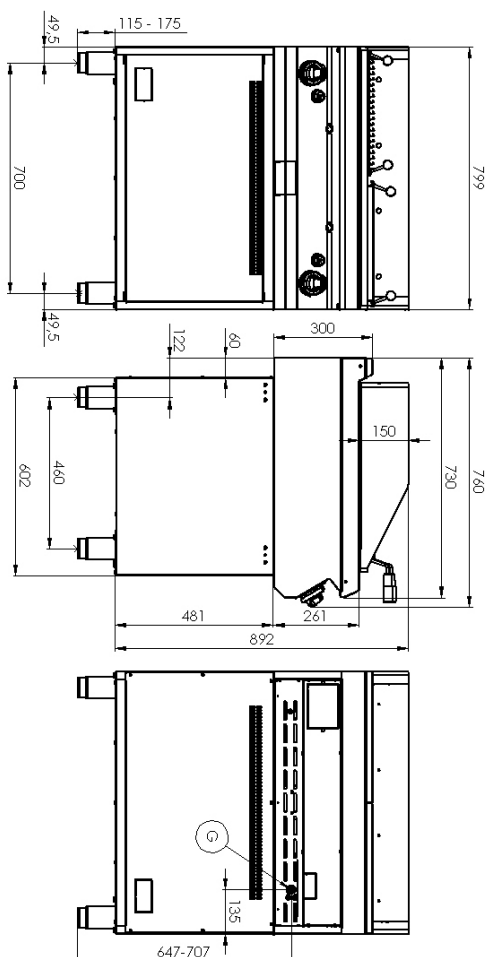

Fiche technique

Dessin technique

Grill pierre de lave à gaz avec soubassement

Modèle

Code SAP

00019505

GL 780 G

Groupe d'articles

Grilles et plaques de cuisson